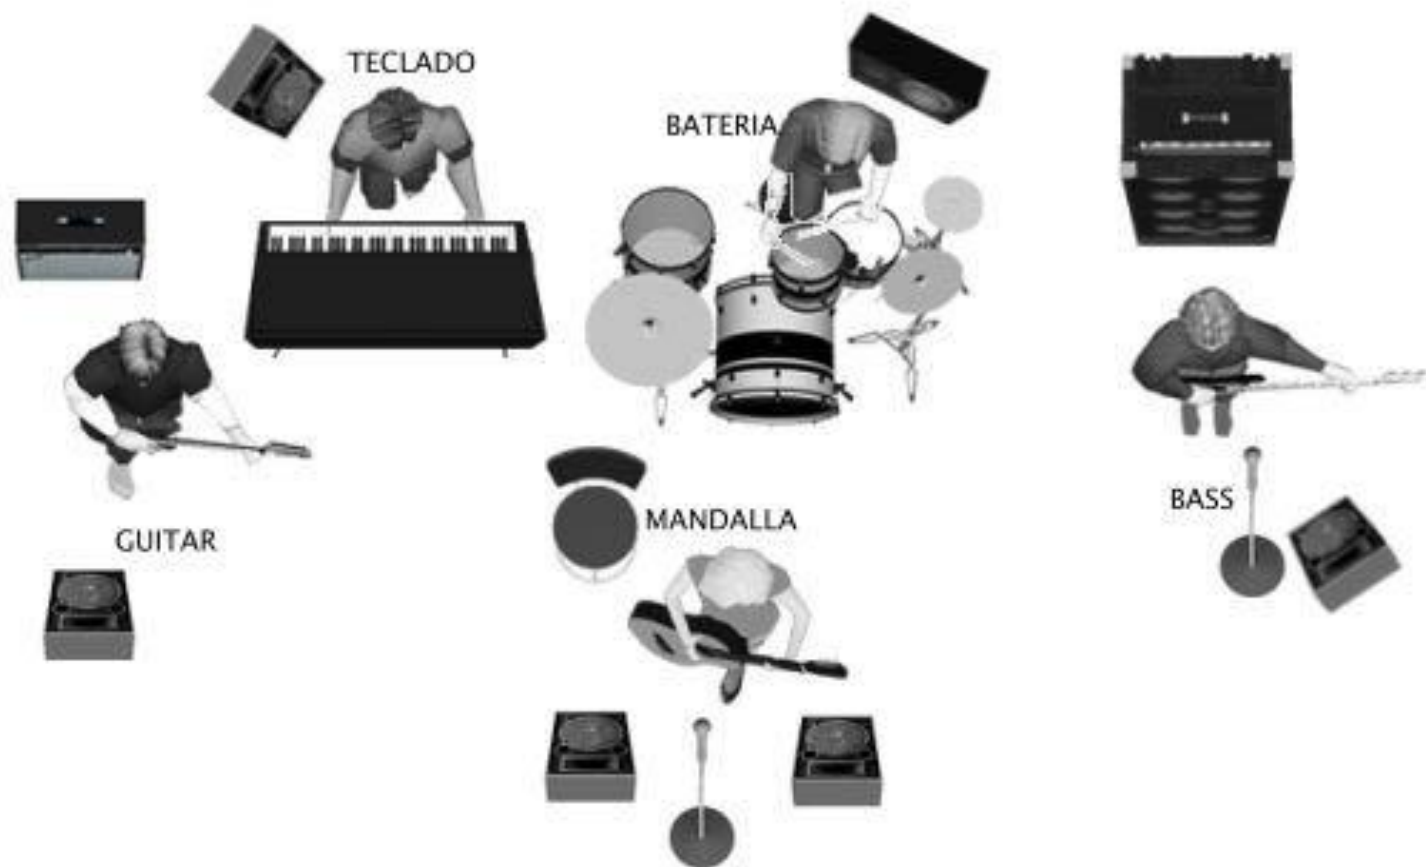

# MANDALLAS BAND

1 KK -D 112/SM91  
 2 SN - SM 57  
 3 ST - SM57  
 4 HH - SM 81  
 5 TOM - 421  
 6 SURDO - 421  
 7 OVER - SM 81  
 8 OVER - SM 81  
 9 BAIXO - DI  
 10 KEY MONO - DI

11 GUITARRA - SM 57  
 12 VIOLAO - DI ATIVO  
 13 VOX MANDALLA SM 58 S/  
 FIO  
 14 VOX BACK SM 58  
 15 MP3  
 16 MP3  
 MONITOR

1 MANDALLA  
 2 BAIXO  
 3 GUITARRA  
 4 KEY  
 5 BATERIA  
 BACK LINE  
 01 FENDER TWIN REVERB 65  
 01 AMPEG SVT PRO 2/3  
 CAIXA 810

BATERIA PEARL / TAMA /  
 PREMIER  
 TAMOBRES 22, 10,12,16  
 04 ESTANTES DE PRATO  
 01 ESTANTE DE CHIMBAL  
 01 BANCO  
 01 TAPETE  
 01 UM BANCO DE MADEIRA  
 01 ESTANTE DE  
 INSTRUMENTO